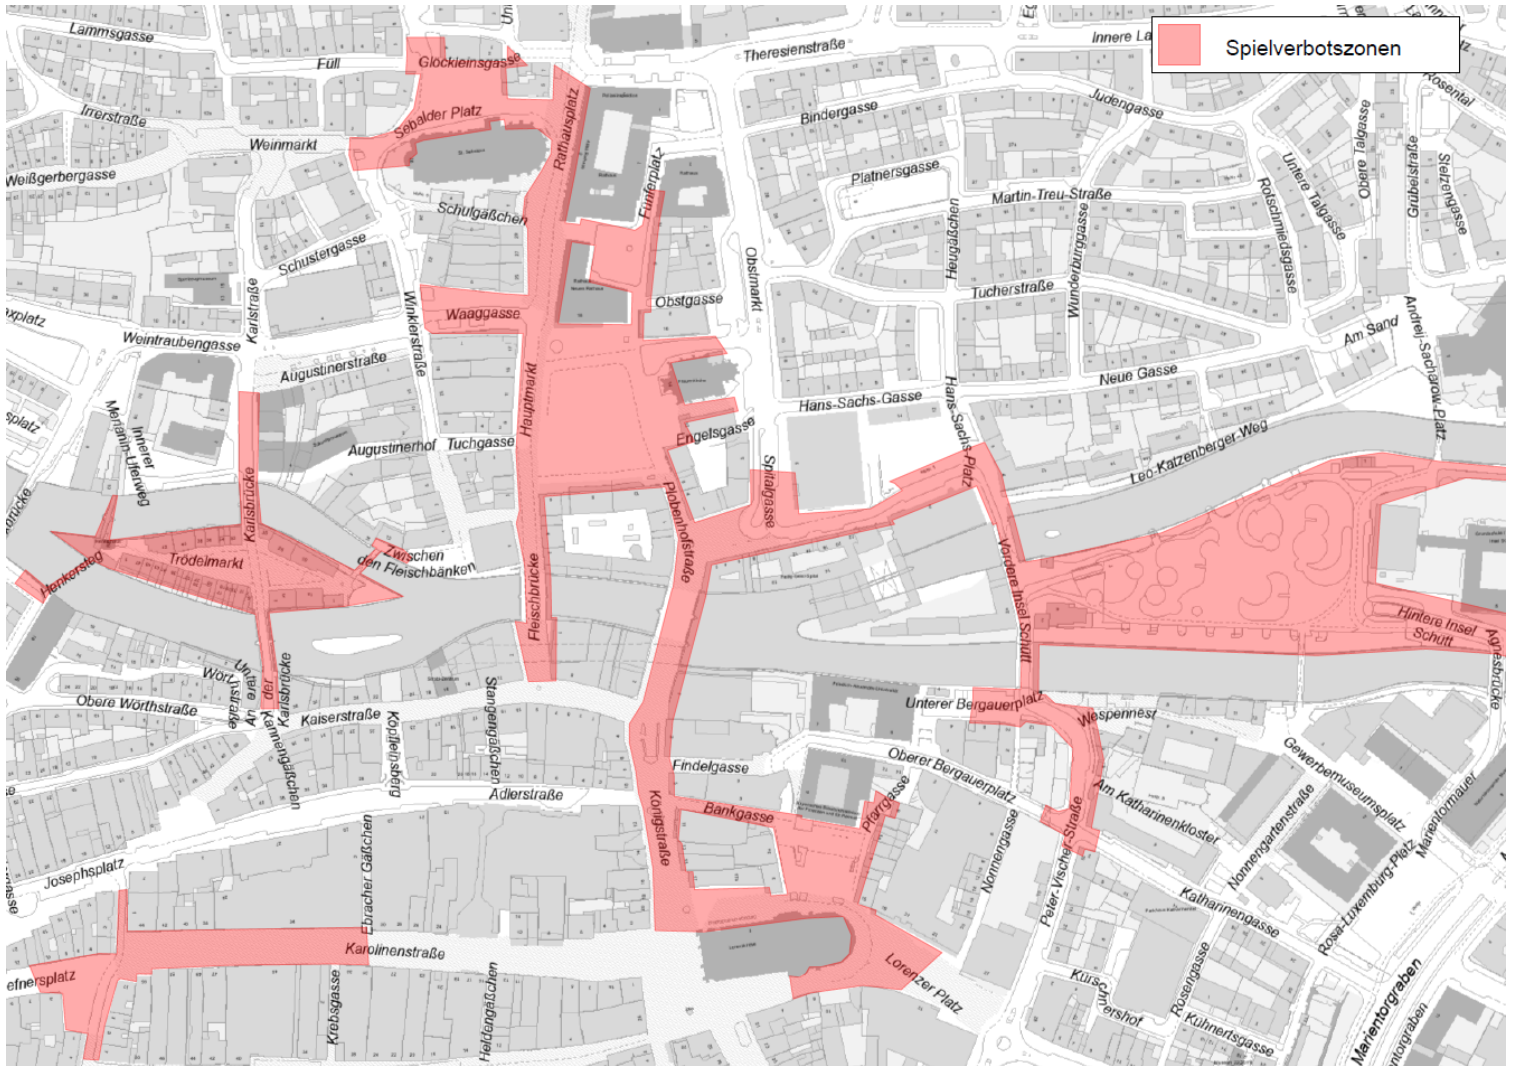

Barden treffen

WORLD – MUSIC – FESTIVAL

LAGEPLAN BARDENTREFFEN: STRAßENMUSIK

Flächen, auf denen während des Bardentreffens Straßenmusik nicht zulässig ist

ENGLISH

MAP BARDENTREFFEN: STREET MUSIC

Areas where street music is not permitted during the Bardentreffen